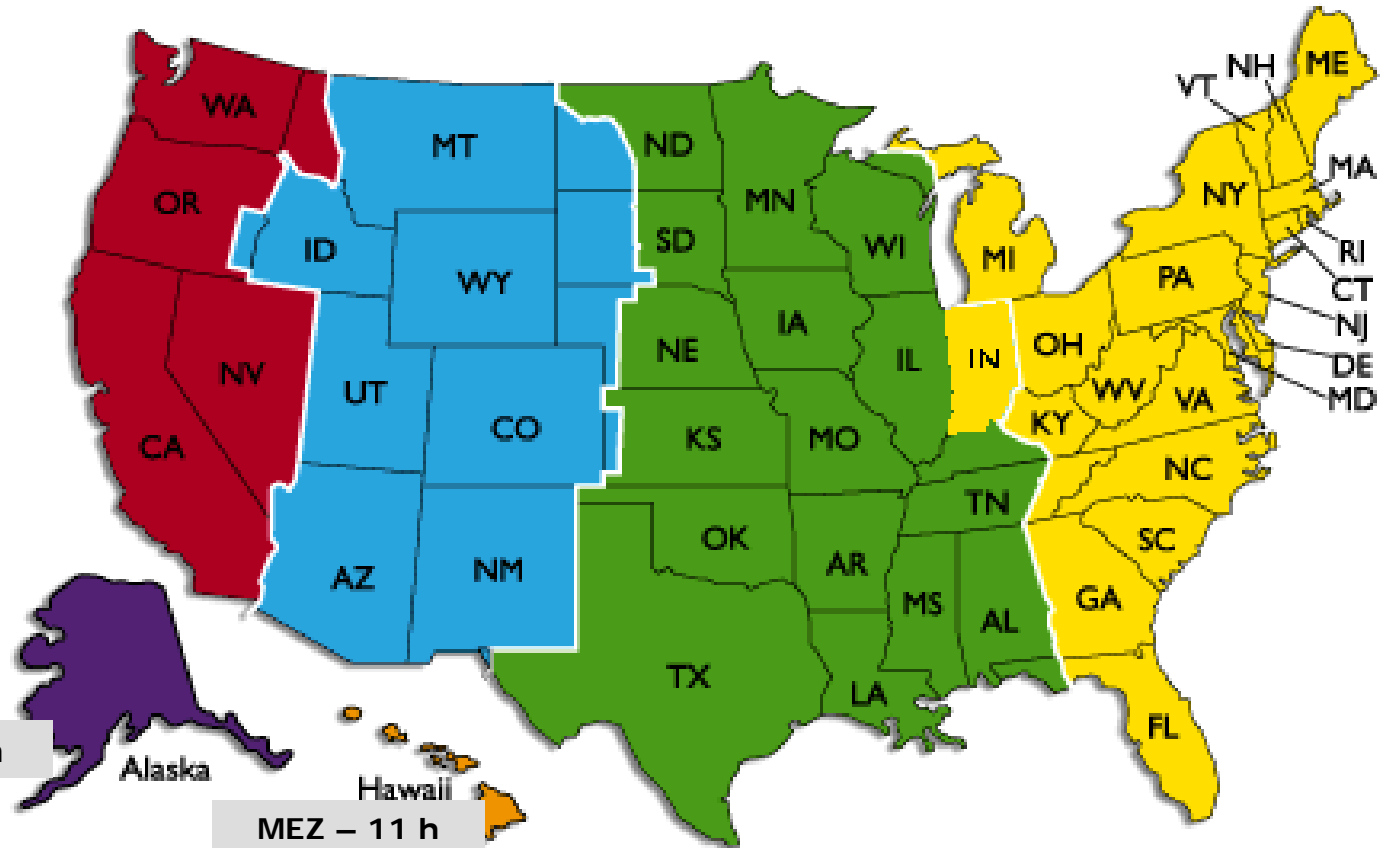

# Poll Closing Times 2008

|  |  |   |                        |   |                        |
|--|--|---|------------------------|---|------------------------|
|  | <b>19</b> electoral votes<br>(00:00 MEZ) |  | <b>326</b> (02:00 MEZ) |  | <b>458</b> (04:00 MEZ) |
|  | <b>89</b> (01:00 MEZ)                    |  | <b>332</b> (02:30 MEZ) |  | <b>535</b> (05:00 MEZ) |
|  | <b>129</b> (01:30 MEZ)                   |  | <b>431</b> (03:00 MEZ) |  | <b>538</b> (06:00 MEZ) |

# Time Zones of the United States

MEZ - 10 h

  
Pacific

MEZ - 9 h

  
Mountain

MEZ - 8 h

  
Central

MEZ - 7 h

  
Eastern

MEZ - 6 h