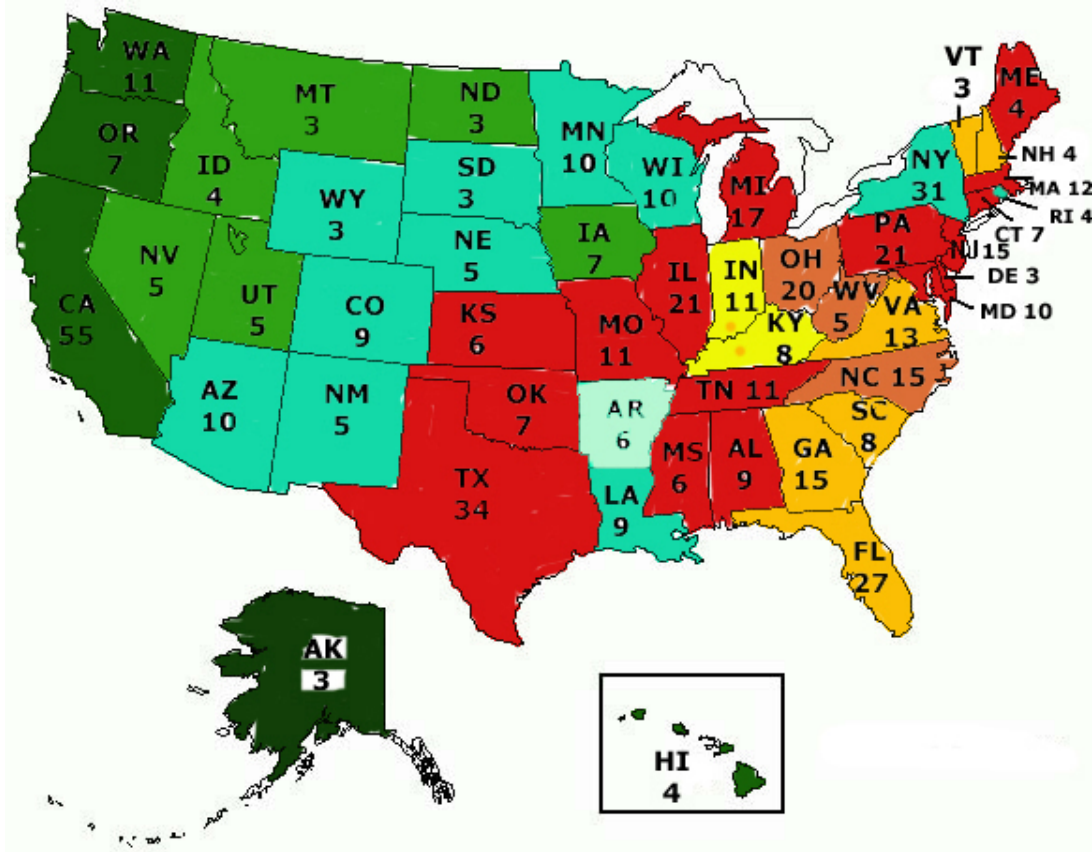

# Poll Closing Times 2008

|  |  |   |                        |   |                        |
|--|--|---|------------------------|---|------------------------|
|  | <b>19</b> electoral votes<br>(00:00 MEZ) |  | <b>326</b> (02:00 MEZ) |  | <b>458</b> (04:00 MEZ) |
|  | <b>89</b> (01:00 MEZ)                    |  | <b>332</b> (02:30 MEZ) |  | <b>535</b> (05:00 MEZ) |
|  | <b>129</b> (01:30 MEZ)                   |  | <b>431</b> (03:00 MEZ) |  | <b>538</b> (06:00 MEZ) |

# Time Zones of the United States

MEZ - 10 h

  
Pacific

MEZ - 9 h

  
Mountain

MEZ - 8 h

  
Central

MEZ - 7 h

  
Eastern

MEZ - 6 h